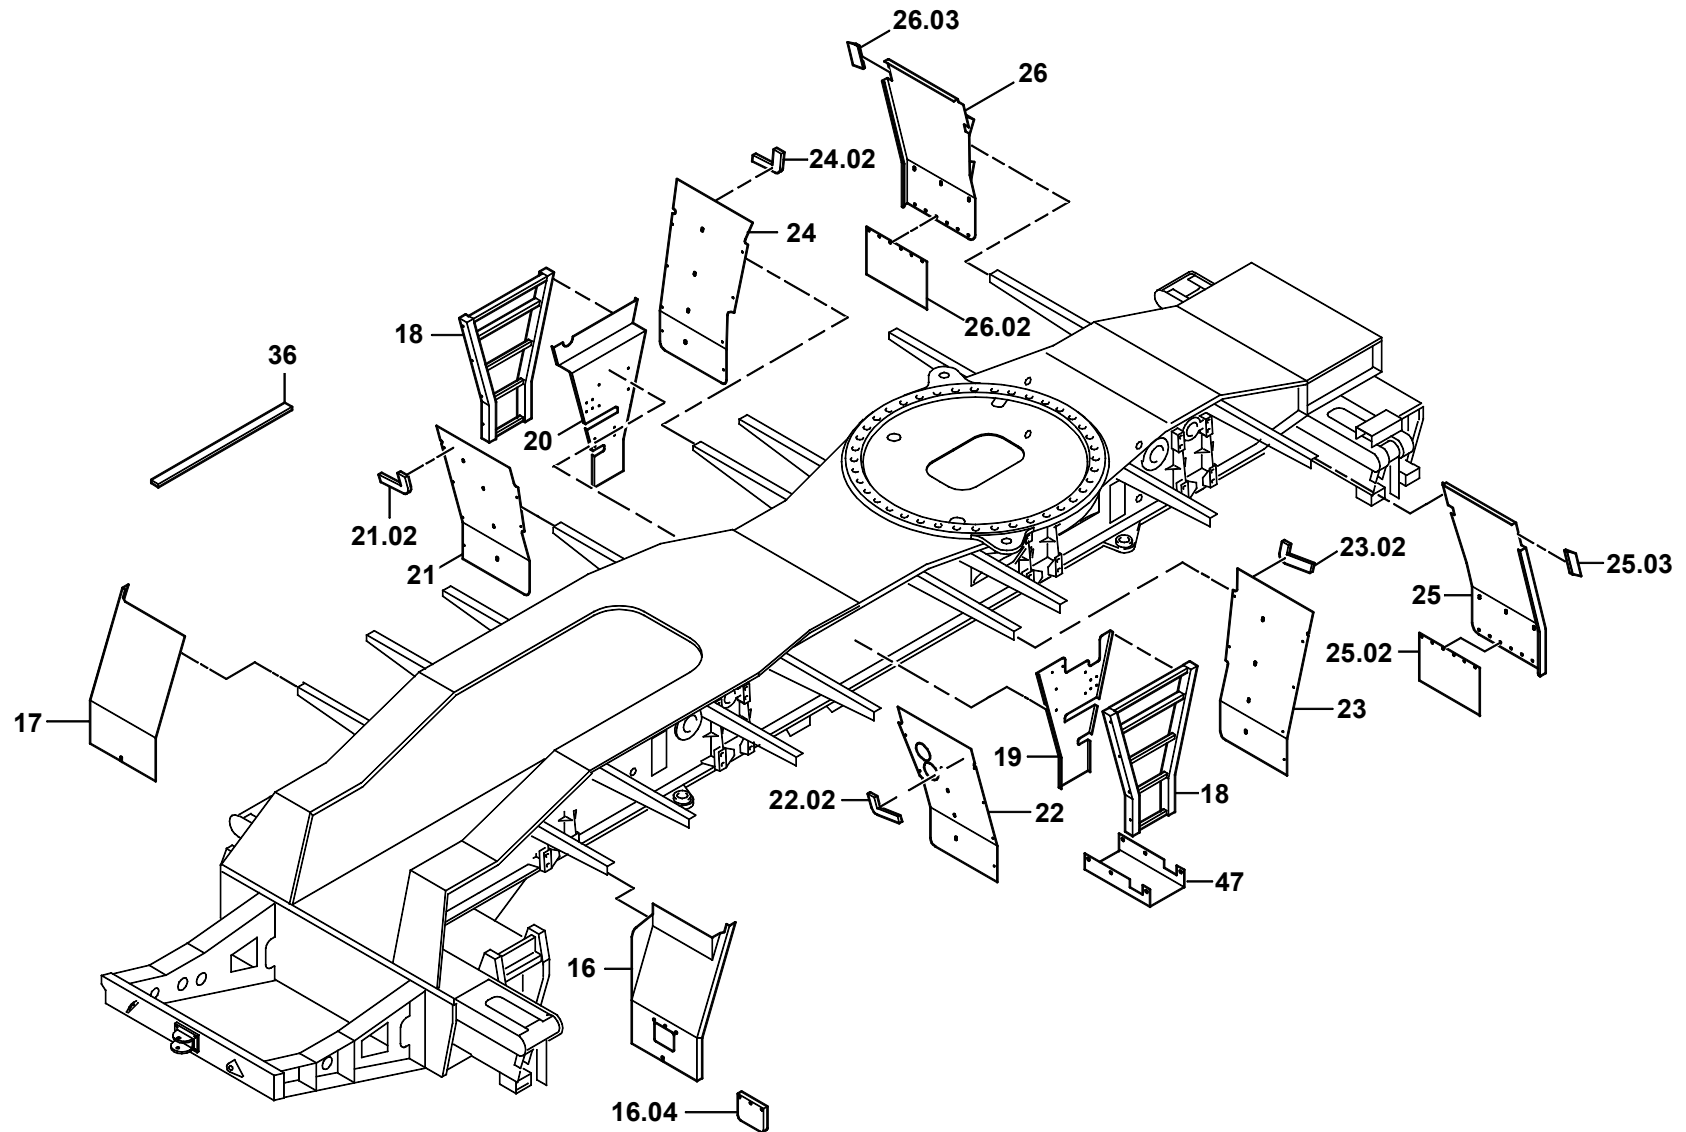

GROVE

ABDECKUNG KRANTRAEGER 2,55 m
COVERING, CRANE CARRIER 2.55 m

BILDTAFEL
PICTORIAL DISPLAY

GMK 4075
BE 511
G 034

12.01

3056853-ETL D

1/3

GROVE

ABDECKUNG KRANTRAEGER 2,55 m
COVERING, CRANE CARRIER 2.55 m

BILDTAFEL
PICTORIAL DISPLAY

12.01

3056853-ETL D

2/3

GMK 4075
BE 511
G 034

GROVEABDECKUNG KRANTRAEGER 2,55 m
COVERING, CRANE CARRIER 2.55 mBILDTADEL
PICTORIAL DISPLAY

12.01

3056853-ETL D

3/3

**GMK 4075
BE 511
G 034**