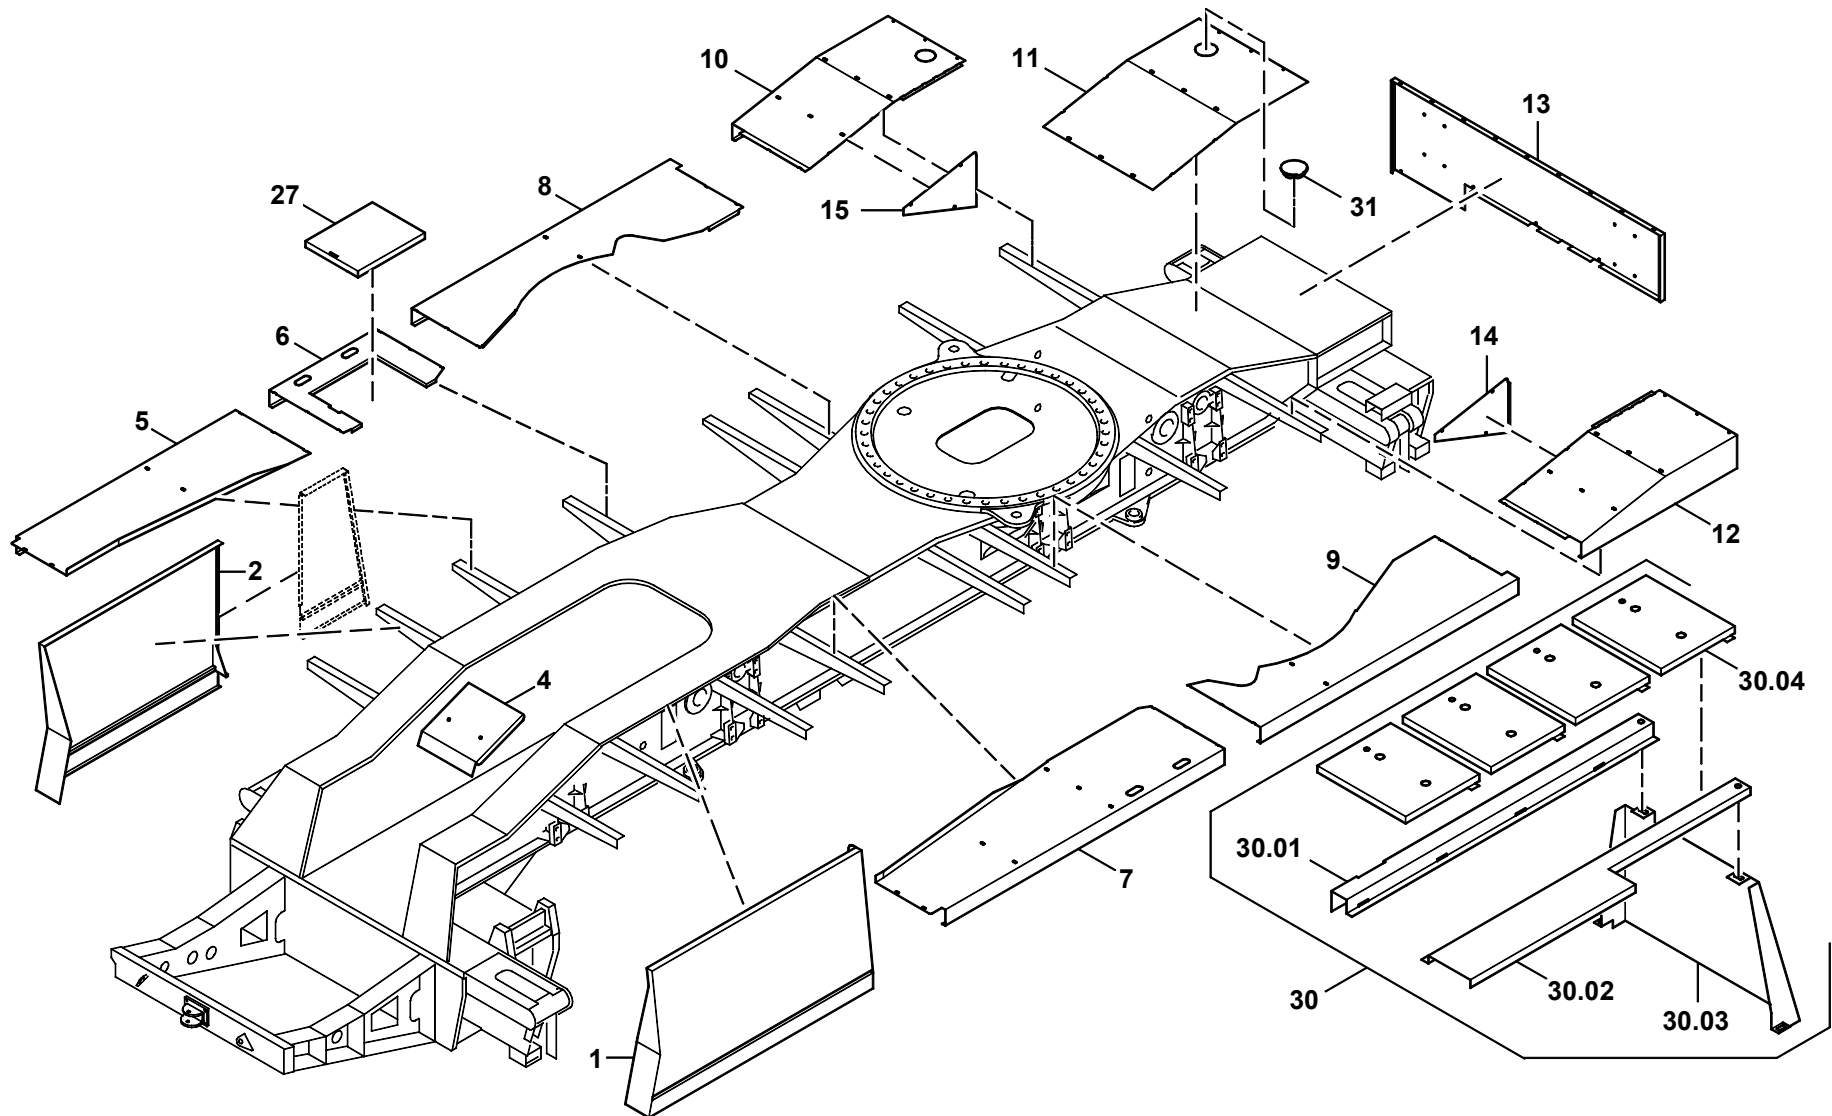

GROVE

ABDECKUNG KRANTRAEGER 2,55 m
COVERING, CRANE CARRIER 2.55 m

BILDTAFEL
PICTORIAL DISPLAY

GMK 4075
BE 511
G 034

12.01

3056853-ETL D

1/3

GROVE

ABDECKUNG KRANTRAEGER 2,55 m
COVERING, CRANE CARRIER 2.55 m

BILDTAFEL
PICTORIAL DISPLAY

12.01

3056853-ETL D

2/3

GMK 4075
BE 511
G 034

GROVEABDECKUNG KRANTRAEGER 2,55 m
COVERING, CRANE CARRIER 2.55 mBILDTADEL
PICTORIAL DISPLAY

12.01

3056853-ETL D

3/3

**GMK 4075
BE 511
G 034**